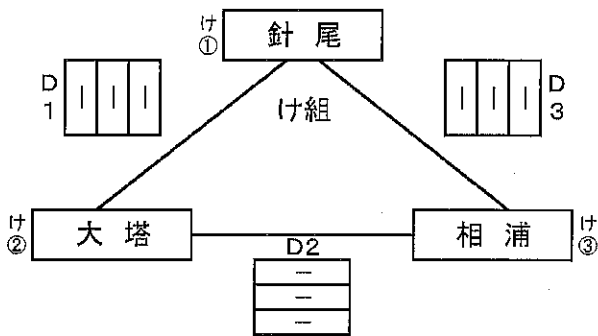

け組	勝	負	勝率	得セ	失セ	セット率	得点	失点	ポイント率	順位
4 針尾	0	0	0.00	0	0	0.00	0	0	0.00	
5 大塔	0	0	0.00	0	0	0.00	0	0	0.00	
6 相浦	0	0	0.00	0	0	0.00	0	0	0.00	

け組 最終順位

1位	2位	3位

C5	く組 1位	-	け組 3位	く組 2位
	勝 負	-	勝 負	

D4	け組 1位	-	く組 3位	け組 2位
	勝 負	-	勝 負	

令和6年度 第44回全国大会小学生バレーボール大会佐世保市予選会 男子 予選組み合わせ

期日:場所 6月2日 男子

小佐々スポーツセンター C D コート

2日(日) 開場時間 AM9:00 監督会議 AM9:10 第一試合開始時間AM9:30 試合球・モルテン

C1	く組 2位	-	け組 3位	く組 1位
	勝 負	-	勝 負	
C2	く組 1位	-	け組 2位	け組 3位
	勝 負	-	勝 負	
C3	く組 2位	-	け組 2位	く組 1位
	勝 負	-	勝 負	
C4	く組 1位	-	け組 1位	
	勝 負	-	勝 負	

D1	け組 2位	-	く組 3位	け組 1位
	勝 負	-	勝 負	
D2	け組 1位	-	く組 2位	く組 3位
	勝 負	-	勝 負	
D3	く組 3位	-	け組 3位	け組 1位
	勝 負	-	勝 負	

2日 第4試合目の審判は第3試合目の勝ち2チームで行います。