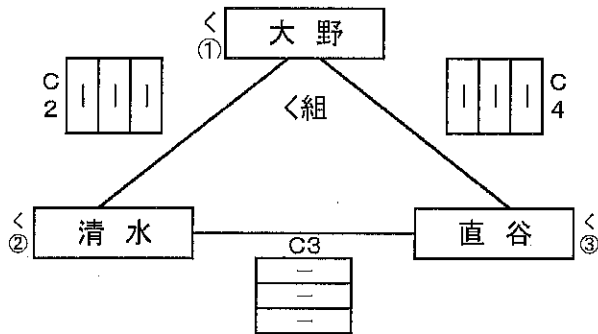

令和6年度 第44回全国大会小学生バレーボール大会佐世保市予選会 男子 予選組み合わせ

期日:場所 6月1日 土曜日 会場

小佐々スポーツセンター C D コート

1日(土)開場時間 AM9:00 監督会議AM9:30 第一試合開始時間AM10:00 試合球・モルテン

く組	勝	負	勝率	得セ	失セ	セット率	得点	失点	ポイント率	順位
1 大野	0	0	0.00	0	0	0.00	0	0	0.00	
2 清水	0	0	0.00	0	0	0.00	0	0	0.00	
3 直谷	0	0	0.00	0	0	0.00	0	0	0.00	